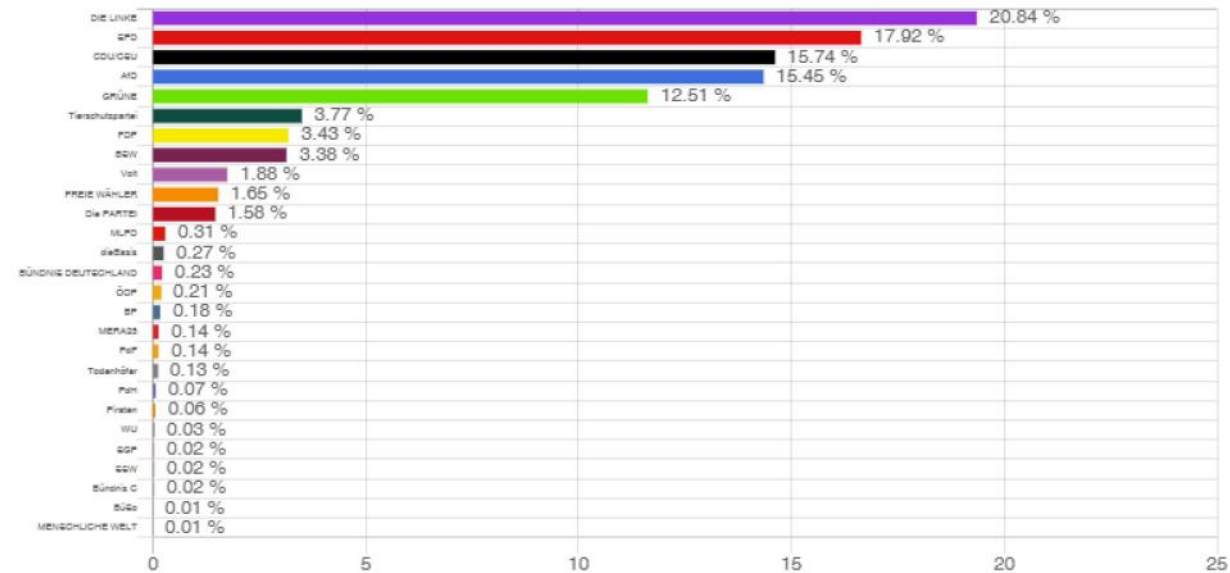

# Bundestagswahl

Gesamtes Bundesgebiet

Ergebnisse : 17.02.2025, 14:24

## Zweitstimmen

gültige Stimmen: 161758

ungültige Stimmen: 4685 (= 2.815 %)

Gesamtstimmen: 166443

DIE LINKE:	20.84 %
SPD:	17.92 %
CDU/CSU:	15.74 %
AfD:	15.45 %
GRÜNE:	12.51 %
Tierschutzpartei:	3.77 %
FDP:	3.43 %
BSW:	3.38 %
Volt:	1.88 %
FREIE WÄHLER:	1.65 %
Die PARTEI:	1.58 %
MLPD:	0.31 %
dieBasis:	0.27 %
BÜNDNIS DEUTSCHLAND:	0.23 %
ÖDP:	0.21 %
BP:	0.18 %
MERA25:	0.14 %
PdF:	0.14 %
Todenhöfer:	0.13 %
PdH:	0.07 %
Piraten:	0.06 %
WU:	0.03 %
SGP:	0.02 %
SSW:	0.02 %
Bündnis C:	0.02 %
BüSo:	0.01 %
MENSCHLICHE WELT:	0.01 %
Verjüngungsforschung:	0 %